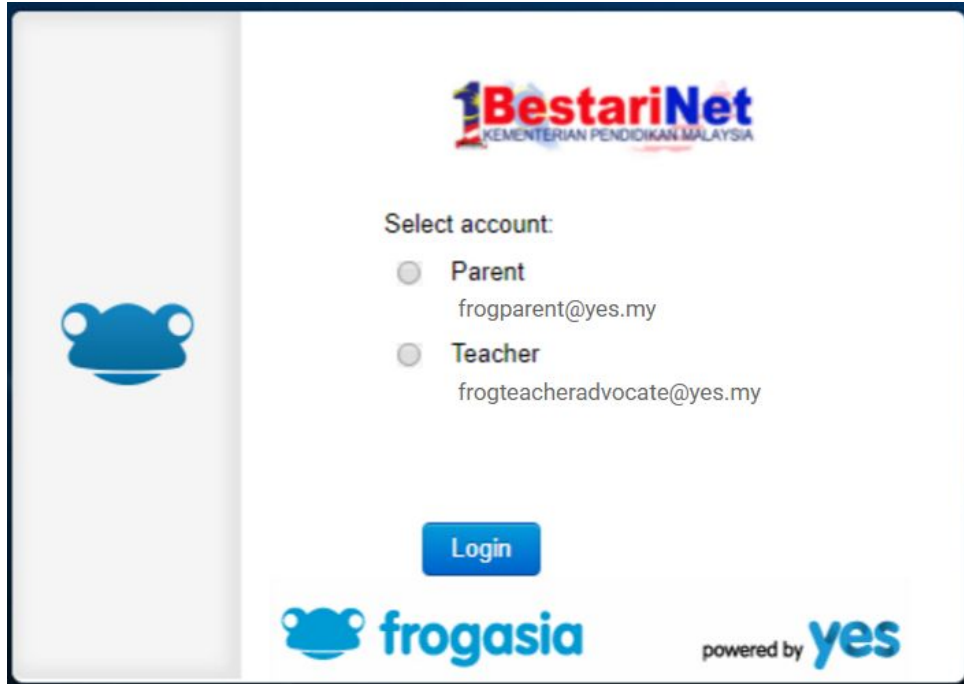

Log masuk berjaya

Setelah berjaya log masuk, pengguna boleh mengakses Frog VLE!